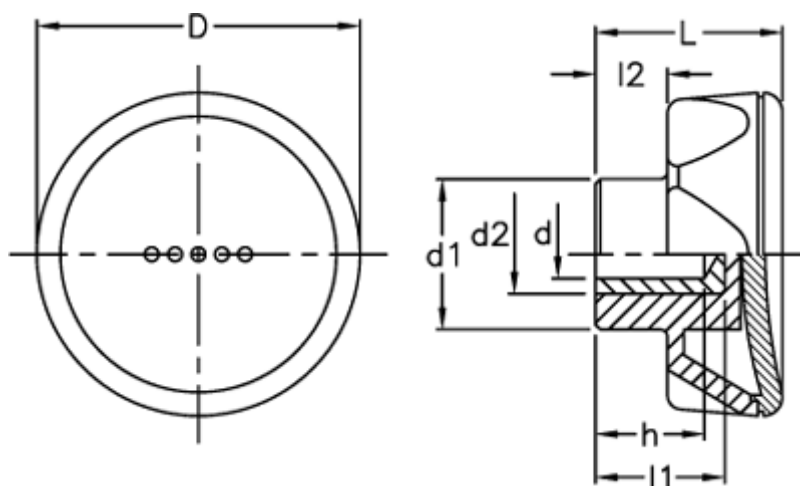

Varenummer: 23052212065  
Beskrivelse: E+G Drejeknop  
ELK.45-A8-C5 lyseblå dækkappe

## Mål

D	= 45
d1	= 21.0
d2	= 14
d H9	= 8
h	= 14
L	= 26
l1	= 19
l2	= 10